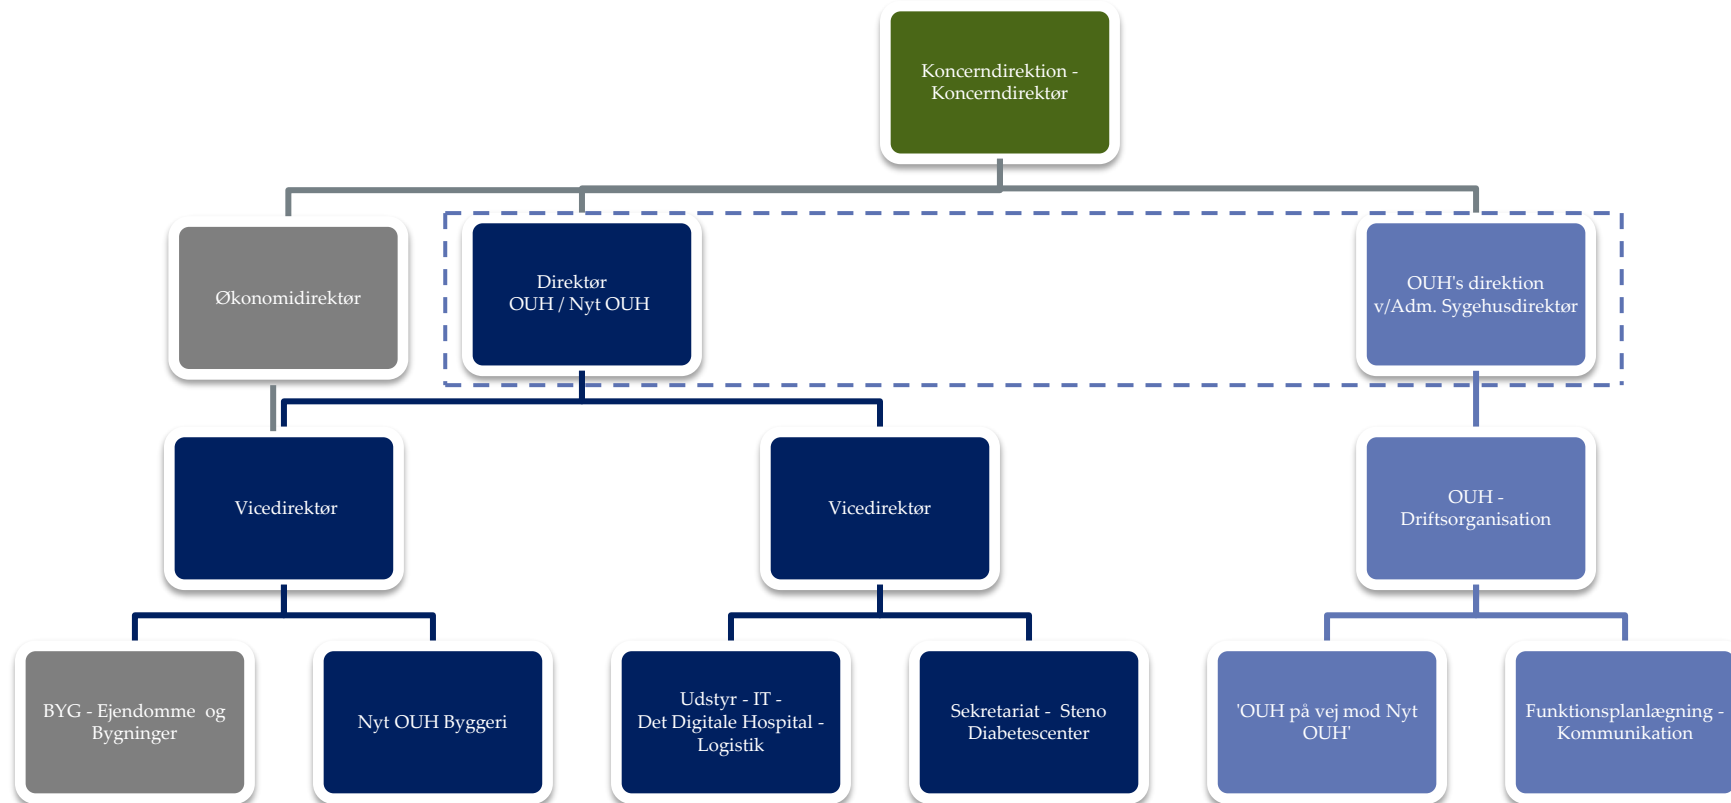

Nyt OUH | Organisationsdiagram

Projektchef Kenneth Holm refererer til vicedirektør Peter Holm
 Projektchef Lars Pilekjær refererer til vicedirektør Torsten Lundgreen