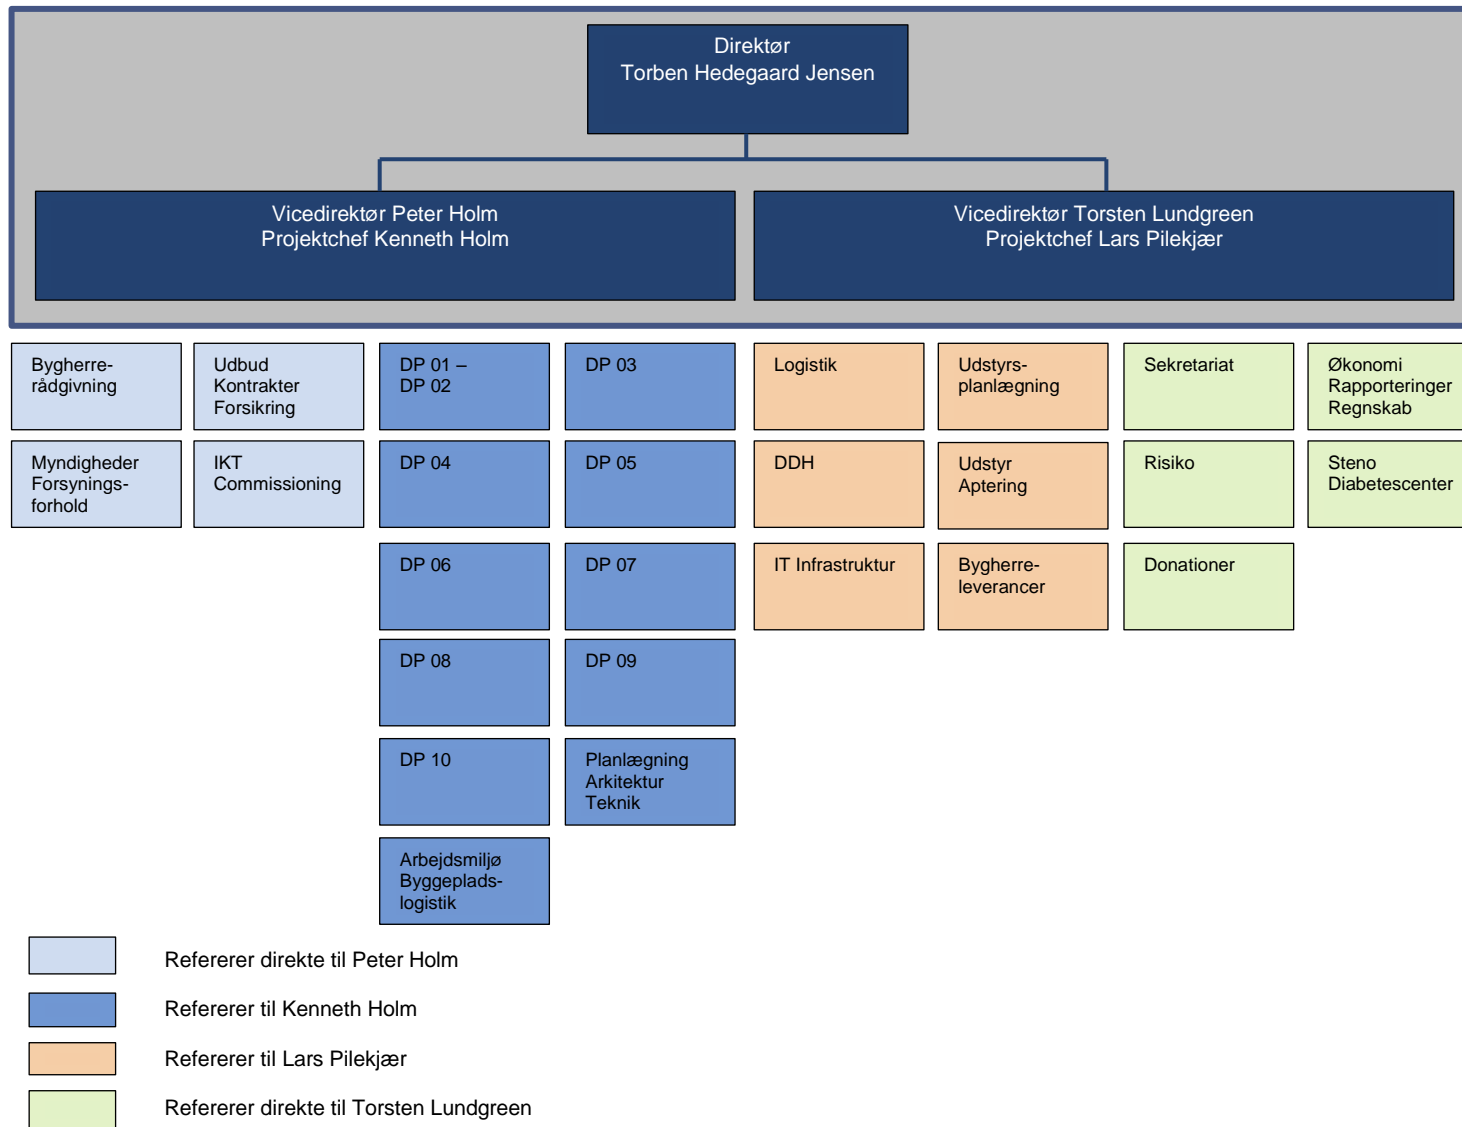

Nyt OUH | Organisationsdiagram

Projektchef Kenneth Holm refererer til vicedirektør Peter Holm
 Projektchef Lars Pilekjær refererer til vicedirektør Torsten Lundgreen